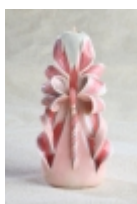

Candela artistica di piccole dimensioni, tanto che puoi stare sul palmo di una mano. [\[Dettagli...\]](#)

**Bambolina**

Candela di formato originale che ricorda una piccola piramide. La sua particolare struttura permette di realizzare delle candele a forma di piccoli pini decorati che possono essere usati come segnaposti per la tavola di Natale oppure questa candela viene [\[Dettagli...\]](#)

**Coccola**

Candela leggermente più grande del modello bon-bon. Anche questo tipo di candela è spesso richiesta come bomboniera e come articolo per gadget aziendali. [\[Dettagli...\]](#)

**Graziosa**

Bella candela di dimensioni medio piccole. Si presta a essere realizzata in colori sia tenui che vivaci. Ottima come regalo di Natale. [\[Dettagli...\]](#)

**Bambola**

Bella candela di medie dimensioni, come il modello “Bambolina” viene decorata in modo da sembrare una bambola. E' anche molto richiesta nella foggia di pino natalizio ad uso centrotavola. Ideale come Regalo di Natale. [\[Dettagli...\]](#)