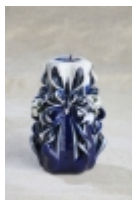

Bon Bon

Candela artistica di piccole dimensioni, tanto che può stare sul palmo di una mano. [\[Dettagli...\]](#)

Bambolina

Candela di formato originale che ricorda una piccola piramide. La sua particolare struttura permette di realizzare delle candele a forma di piccoli pini decorati che possono essere usati come segnaposti per la tavola di Natale oppure questa candela viene [\[Dettagli...\]](#)

Coccola

Candela leggermente più grande del modello bon-bon. Anche questo tipo di candela è spesso richiesta come bomboniera e come articolo per gadget aziendali. [\[Dettagli...\]](#)

Graziosa

Bella candela di dimensioni medio piccole. Si presta a essere realizzata in colori sia tenui che vivaci. Ottima come regalo di Natale. [\[Dettagli...\]](#)

Bambola

Bella candela di medie dimensioni, come il modello “Bambolina” viene decorata in modo da sembrare una bambola. E’ anche molto richiesta nella foggia di pino natalizio ad uso centrotavola. Ideale come Regalo di Natale. [\[Dettagli...\]](#)